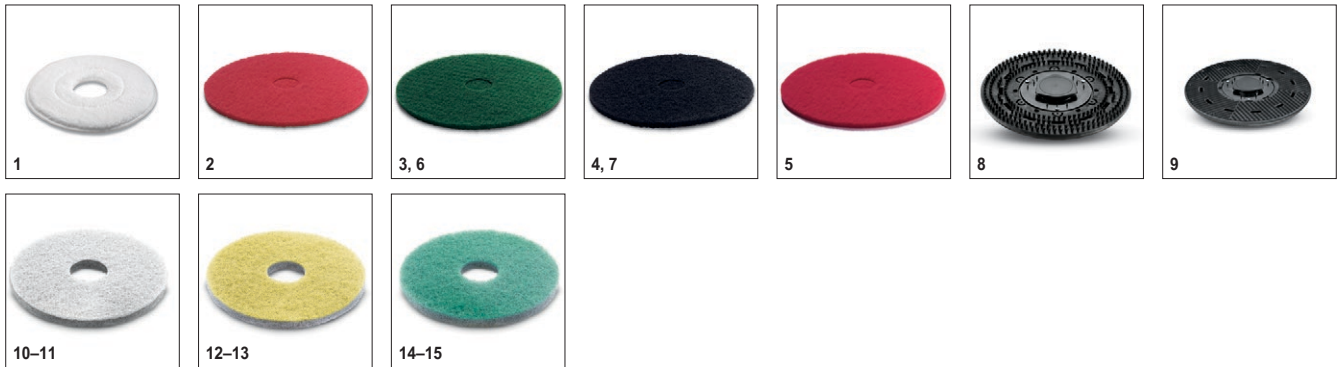

■ Incluido en el equipo de serie.

B 60 W Bp 2.384-002.0

KÄRCHER

	No. de parte	Grado de dureza / Tipo de cepillo	Diámetro	Color	Número de unidades	Precio	Descripción	
Cepillo de esponja, microfibra								
Cepillo de esponja de microfibra, 356 mm	1	6.369-959.0	microfibra	356 mm	blanco	5	5 cepillos de esponja de microfibra, blancos. Con orificio de centrado y 356 mm de diámetro. Excelente poder limpiador. También para la limpieza en profundidad de suelos de baldosas de gres fino. Adecuado, p. ej., para D 65.	<input type="checkbox"/>
Cepillos de esponja								
Almohadilla rojo	2	6.369-003.0	semiblando	356 mm	rojo	5	5 cepillos de esponja, semiblandos, rojos. 356 mm de diámetro. Para la limpieza de todo tipo de suelos. Adecuado, p. ej., para D 65.	<input type="checkbox"/>
Cepillo de esponja, semiduro, 356 mm	3	6.369-002.0	semiduro	356 mm	verde	5	5 cepillos de esponja, semiduros, verdes. 356 mm de diámetro. Para suelos muy sucios y la limpieza a fondo. Adecuado, p. ej., para D 65.	<input type="checkbox"/>
Cepillo de esponja, duro, 356 mm	4	6.369-001.0	duro	356 mm	negro	5	5 cepillos de esponja, duros, negros. 356 mm de diámetro. Para eliminar suciedad muy incrustada y para la limpieza a fondo. Adecuado, p. ej., para D 65.	<input type="checkbox"/>
Cepillo de esponja, semiblando, 280 mm	5	6.371-153.0	semiblando	280 mm	rojo	5	5 cepillos de esponja, semiblandos, rojos. 280 mm de diámetro. Para la limpieza de todo tipo de suelos. Adecuado, p. ej., para D 55.	<input type="checkbox"/>
Cepillo de esponja, semiduro, 280 mm	6	6.371-154.0	semiduro	280 mm	verde	5	5 cepillos de esponja, semiduros, verdes. 280 mm de diámetro. Para suelos muy sucios y la limpieza a fondo. Adecuado, p. ej., para D 55.	<input type="checkbox"/>
Cepillo de esponja, duro, 280 mm	7	6.371-155.0	duro	280 mm	negro	5	5 cepillos de esponja, duros, negros. 280 mm de diámetro. Para eliminar suciedad muy incrustada y para la limpieza a fondo. Adecuado, p. ej., para D 55.	<input type="checkbox"/>
Plato impulsor del cepillo de esponja								
Plato impulsor del cepillo de esponja, 280 mm	8	4.762-445.0		280 mm		1	Plato impulsor del cepillo de esponja para la limpieza con cepillos de esponja. 280 mm de diámetro. Con acoplamiento de cambio rápido, placa de ganchos y cierre central. Adecuado, p. ej., para D 55.	<input type="checkbox"/>
Plato impulsor del cepillo de esponja, 335 mm	9	4.762-446.0		335 mm		1	Plato impulsor del cepillo de esponja para la limpieza con cepillos de esponja. 335 mm de diámetro. Con acoplamiento de cambio rápido, placa de ganchos y cierre central. Adecuado, p. ej., para D 65.	<input type="checkbox"/>
Pad de granulado de diamante								
Almohadilla diamantada blanco set 5x □35	10	6.371-250.0	grueso	356 mm	blanco	5		<input type="checkbox"/>
Almohadilla diamantada blanco set 5x □28	11	6.371-246.0	grueso	280 mm	blanco	5		<input type="checkbox"/>
Almohadilla diamantada amarillo set 5x □	12	6.371-251.0	medio	356 mm	amarillo	5		<input type="checkbox"/>
	13	6.371-247.0	medio	280 mm	amarillo	5		<input type="checkbox"/>
Almohadilla diamantada verde set 5x □356	14	6.371-235.0	fino	356 mm	verde	5		<input type="checkbox"/>
Almohadilla diamantada verde set 5x □280	15	6.371-233.0	fino	280 mm	verde	5		<input type="checkbox"/>