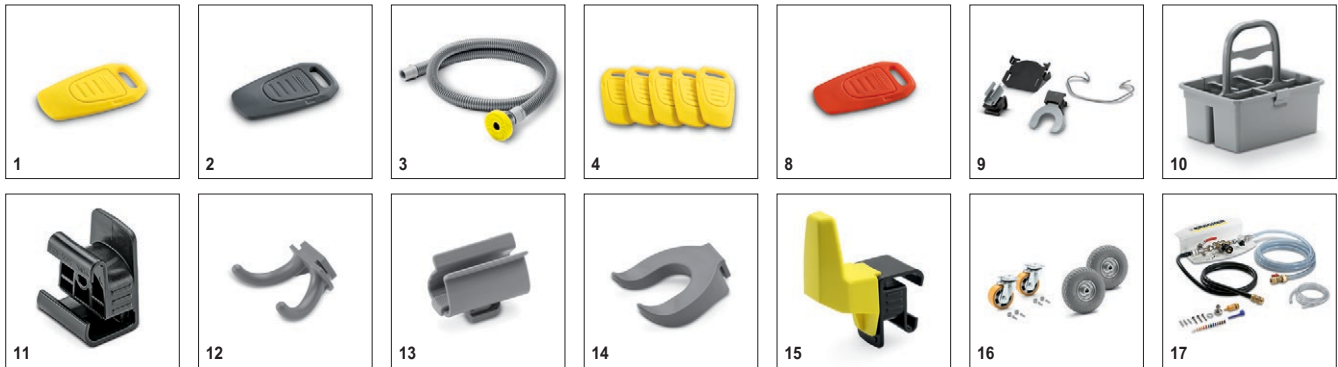

B 60 W Bp 2.384-002.0

KÄRCHER

	No. de parte	Longitud	Color	Número de unidades	Precio	Descripción	
Otros							
	1	5.035-344.0	amarillo	1			☒
	2	5.035-348.0	gris	1			☒
Manguera de llenado	3	6.680-124.0	1,5 m	1		Manguera de llenado de 1500 mm de longitud para un fácil llenado del equipo en el grifo de agua. Con embudo universal para todo tipo de grifos de agua.	☐
Set RFID Schlüssel gelb	4	4.035-408.0	amarillo	5			☐
Tapa sin sistema de enjuague de depósitos integrado.	5	4.035-334.0	720 mm	1		Tapa para el depósito de agua sucia de la máquina.	☐
Tapa con sistema de enjuague de depósitos integrado.	6	4.035-369.0	73 cm	1		Una vez concluida la limpieza, el depósito de agua sucia se puede limpiar mediante un sistema de boquillas.	☐
	7	4.035-370.0	18 cm	1			☐
	8	5.035-337.0	rojo	1			☐
Accesorios para la limpieza manual							
Kit de estación base con soporte para mop	9	4.035-374.0		1		Contiene un clip y un soporte para mop y un soporte para botella pulverizadora. Es la solución perfecta para transportar el mop directamente en la fregadora de pisos.	☐
Juego de caja de estación base	10	4.035-406.0		1			☐
Adaptador de estación base	11	5.035-488.0		1			☐
Gancho doble	12	6.980-077.0		1			☐
Clip de fregona	13	6.980-078.0		1			☐
Gancho para botella	14	6.980-080.0		1			☐
	15	4.070-075.0		1			☐
Ruedas / neumáticos							
Juego de modificación ruedas	16	4.744-162.0		1			☐
RM Dosierstation							
Estación de dosificación de detergente DS 3	17	2.641-811.0		1		Se puede empalmar directamente en el grifo de agua. El agua y el detergente se mezclan en la concentración ajustada previamente, llenando el depósito de agua limpia. Compatible con el sistema de llenado ABS.	☐

■ Incluido en el equipo de serie. □