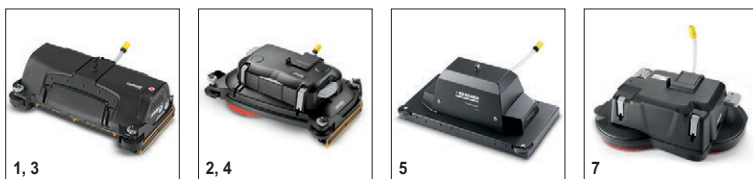

B 60 W Bp 2.384-002.0

		No. de parte					Precio	Descripción	
Cabezales para Fregadoras									
Cabeza Cilíndrico R 55 S	1	2.763-002.0						Nueva generación de cabezales de plástico resistentes a impactos y corrosión. Acoplables a B 60/B 80 / B 90.	☐
Cabezal Disco D 55 S	2	2.763-001.0						Nueva Generación de cabezales de plástico resistentes a impactos y corrosión. Acoplables a B 60/B 80 / B 90.	☐
Cabezal Cilíndrico R 65 S	3	2.763-004.0						Nueva generación de cabezales de plástico resistentes a impactos y corrosión. Acoplables a B 60/B 80 / B 90.	☐
Cabezal Disco D 65 S	4	2.763-003.0						Nueva generación de cabezales de plástico resistentes a impactos y corrosión. Acoplables a B 60/B 80 / B 90.	☐
Cabezal de cepillos S 65	5	2.763-030.0							☐
Juego de montaje B60 / B80	6	4.036-063.0							☐
	7	2.763-039.0							☐

■ Incluido en el equipo de serie. ☐