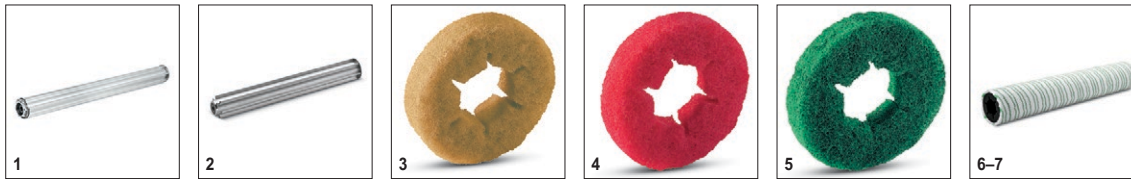

No. de parte	Grado de dureza / Tipo de cepillo	Longitud	Diámetro	Color	Precio	Descripción	
Eje de propulsión del cepillo cilíndrico de esponja								
Eje de accionamiento del cepillo cilíndrico de esponja, 532 mm	1	4.762-432.0	532 mm				Eje de accionamiento del cepillo cilíndrico de esponja de aluminio. Para cepillos cilíndricos de esponja o cepillos cilíndricos de microfibra. 532 mm de longitud. Adecuado para el cabezal de cepillos R 55.	☐
Eje de accionamiento del cepillo cilíndrico de esponja, 638 mm	2	4.762-433.0	638 mm				Eje de accionamiento del cepillo cilíndrico de esponja de aluminio. Para cepillos cilíndricos de esponja o cepillos cilíndricos de microfibra. 638 mm de longitud. Adecuado para el cabezal de cepillos R 56.	☐
Cepillos de esponja								
Cepillos cilíndricos de esponja, blandos	3	6.369-454.0	blando	105 mm	amarillo		Cepillos cilíndricos de esponja (20 uds.), blandos, amarillos. Para pulir y limpiar suelos no laminados. Para utilizar junto con el eje de accionamiento del cepillo cilíndrico de esponja correspondiente.	☐
Cepillos cilíndricos de esponja, medios	4	6.369-456.0	medio	105 mm	rojo		Cepillos cilíndricos de esponja (20 uds.), medios, rojos. Para limpiar suelos no laminados, Para utilizar junto con el eje de accionamiento del cepillo cilíndrico de esponja correspondiente. Se requieren aprox. entre 7 y 7,5 cepillos de esponja por cada 10 cm del eje.	☐
Cepillos cilíndricos de esponja, duros	5	6.369-455.0	duro	105 mm	verde		Cepillos cilíndricos de esponja (20 uds.), duros, verdes. Para eliminar suciedad muy incrustada y para la limpieza a fondo de suelos no laminados. Para utilizar junto con el eje de accionamiento del cepillo cilíndrico de esponja correspondiente.	☐
Eje de propulsión para cepillos de microfibra								
Rodillo de microfibra	6	4.114-005.0	microfibra	532 mm	105 mm	verde claro		☐
	7	4.114-006.0	microfibra	638 mm	105 mm	verde claro		☐

■ Incluido en el equipo de serie. ☐