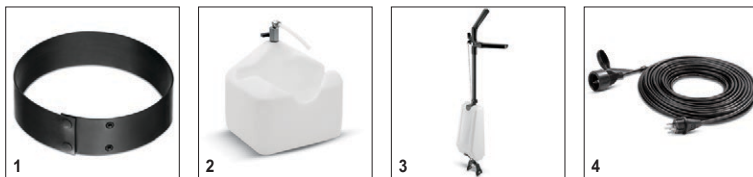

BD 17/5 C 1.737-105.0

		No. de parte	Longitud	Color	Número de unidades	Precio	Descripción	
Otros								
Protección contra salpicaduras	1	6.994-129.0			1			☐
Depósito para agua limpia, 3,5 l	2	6.994-130.0			1			☐
Depósito para agua limpia, 5 l, con barra de guía	3	6.994-131.0			1			☐
Cable de prolongación	4	6.647-022.0	20 m		1		Cable de prolongación, 20 m, 3 x 1,5 mm². Con enchufe tipo schuko protegido contra salpicaduras, mordaza de fijación del cordón y protección contra flexiones.	☐

☐