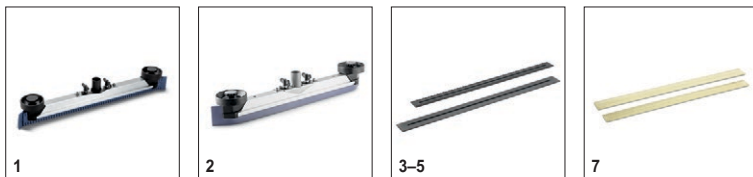

BR 40/25 C Ep 1.515-103.0

		No. de parte	Longitud	Color	Número de unidades	Precio	Descripción	
Labio trasero de aspiración completo								
		1	4.777-400.0	770 mm	azul	1		☐
		2	4.777-407.0	770 mm	transparente	1		☐
Labios de aspiración								
		3	6.273-253.0	790 mm	azul	2 teilig		☐
		4	6.273-254.0	790 mm	transparente	2 teilig		☐
		5	6.273-262.0	790 mm	transparente	2 teilig		☐
		6	6.273-353.0	790 mm	azul	2 teilig		☐
		7	6.273-354.0	790 mm	transparente	2 teilig		☐
Labio trasero de aspiración y bordes de goma								
		8	2.640-023.0			1		☐

■ Incluido en el equipo de serie. ☐