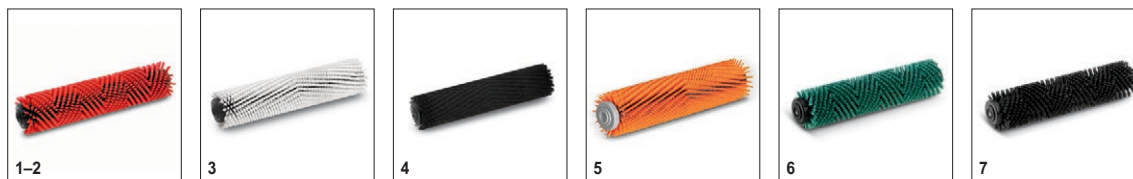

BR 40/25 C Ep 1.515-103.0

KÄRCHER

		No. de parte	Grado de dureza / Tipo de cepillo	Longitud	Color	Número de unidades	Precio	Descripción	
Cepillos cilíndricos para BR									
Cepillos cilíndricos	1-2	4.762-458.0	medio	400 mm	rojo	1		Cepillo cilíndrico, semiduro, rojo. Longitud: 400 mm. Con soporte en estrella resistente al desgaste. Para todas las tareas de limpieza habituales. Cerdas: polipropileno, 0,4 mm de grosor, 20 mm de longitud.	■
	2	4.762-003.0	medio	400 mm	rojo	1			■
Cepillo cilíndrico, blando	3	4.762-250.0	muy blando	400 mm	blanco	1		Cepillo cilíndrico, muy blando, blanco. Longitud: 400 mm. Con soporte en estrella resistente al desgaste. Para limpiar suelos delicados y para pulir. Cerdas: poliamida, 0,3 mm de grosor, 20 mm de longitud.	□
Cepillos cilíndricos	4	4.762-274.0	blando	400 mm	natural	1		Muy blando, de crin de caballo, perfecto para limpiar y pulir.	□
Cepillo cilíndrico, alto-profundo	5	4.762-251.0	alto-profundo	400 mm	naranja	1		Cepillo cilíndrico, alto / profundo, semiduro, naranja. Longitud: 400 mm. Con soporte en estrella resistente al desgaste. Para suelos de estructura quebrada y con juntas profundas. Cerdas: poliamida, 0,6 mm de grosor, 15-20 mm de longitud.	□
Cepillo cilíndrico, duro	6	4.762-252.0	duro	400 mm	verde	1		Cepillo cilíndrico, duro, verde. Longitud: 400 mm. Soporte de estrella resistente al desgaste. Para suelos muy sucios y limpieza a fondo. Cerdas: poliamida con carburo de silicio, 0,6 mm de grosor, 20 mm de longitud.	□
Cepillos cilíndricos	7	4.762-481.0	muy duro	400 mm	negro	1		Muy duro, para la suciedad extrema y la limpieza a fondo; solo para suelos resistentes.	□

■ Incluido en el equipo de serie. □